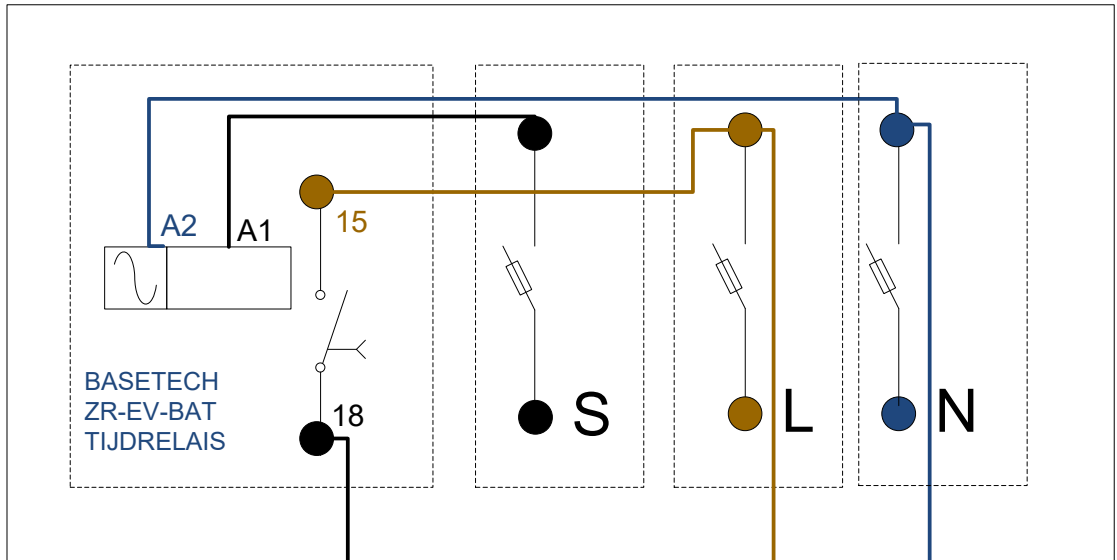

**SCHAKELKAST CENTRALE  
RUIMTE CV**

**TT-PRO-100  
BUISENTILATOR  
NALOOP Tsec.**

Buisventilator schakeling

LOCATIE \\Werklust-Leens Nieuwbouw\Tekeningen\Buisventilator\

VERSIE 1-5-2018

BESTANDSNAAM Buisventilator\_bg.vsd

**Lydiastate**